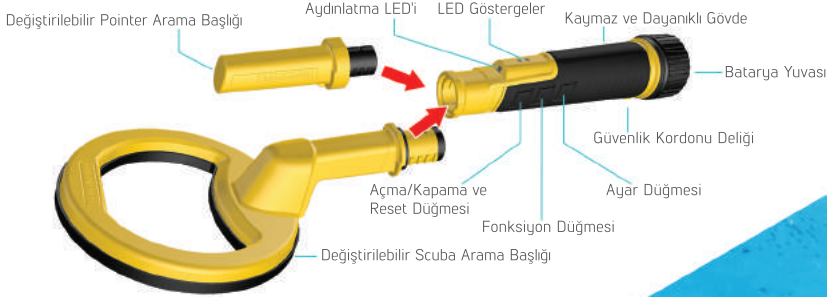

PULSE DIVE

SCUBA DEDEKTÖRÜ VE PINPOINTER İKİSİ BİR ARADA SET

DEDEKTÖRLERİNİZ ARASINA EKLEYEBİLECEĞİNİZ EN BENZERSİZ ÜRÜN!

İster profesyonel bir dalgıç, ister tatilci, isterseniz de sadece karada veya su altında arama yapmayı seven bir dedektör kullanıcısı olun, PulseDive ikisi bir arada set bu sene dedektörleriniz arasına ekleyebileceğiniz en benzersiz ürün olacak!

TEKNİK ÖZELLİKLER

Çalışma Prensibi	: Pulse İndüksiyon
Çalışma Frekansı	: 3kHz
Frekans Kaydırma	: Var
Su Geçirmezlik	: IP68 - 60m.'ye kadar
Kablosuz Kulaklık Modülü	: Var
Algılama Modları	: Ses / Titreşim / Ses + Titreşim / LED
Hassasiyet	: Ayarlanabilir 5 kademe
Uzunluk	: Scuba Dedektör: 39cm : Pinpointer: 28cm
Ağırlık	: Scuba Dedektör: 419 gr. (arama başlığı kapağı dahil) : Pinpointer: 286 gr. (sert koruma kapağı dahil)
Batarya	: 1650mAh Lityum Polimer
Şarj Süresi	: Yaklaşık 2 saat
Garanti	: 2 Yıl

PulseDive setinin siyah ve sarı olmak üzere 2 renk versiyonu mevcuttur. Resimde gösterilen sarı versiyonudur.

PAKET İÇERİĞİ

 Suya Dayanıklı ve Sağlam Sert Taşıma Çantası	 Pointer Arama Başlığı	 Scuba Arama Başlığı Kapağı	 Değiştirilebilir Sert Koruma Kapağı	 Batarya Yuvası Kapağı (Karada kullanım için)
 Belde Taşıma Kılıfı	 Güvenlik Kordonu	 USB Şarj Kablosu	 Arama Başlığı Konnektörü Koruma Kılıfı	

Patentli Tasarım

Bu yenilikçi tasarım, birkaç saniyede cihazın Scuba Dedektöründen Pinpointer'a veya tam tersine hızlı bir şekilde dönüştürülmesini sağlar.

IP68

60 metreye kadar su geçirmez.

Pulse İndüksiyon